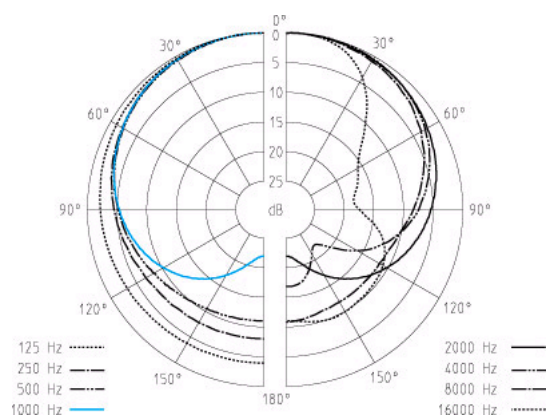

SONTAX

Ljudlösningar för olika behov

Sennheiser EW 135 G2

Trådlös handmikrofon för tal/sång

EW 135 är en rundupptagande handmikrofon av dynamisk typ och passar till Sennheisers EW 100-system G2. Drivs med 1 st 9V-batteri.

Transmission/receiving frequencies	1440
Presets	4
Switching bandwidth	36
Peak deviation	+/- 48 kHz
Companer	HDX
Frequency response	40.....18000 Hz
Operating time (transmitter) >	8 h
Dimensions (Transmitter) d=	50mm, l=225mm
Weight	450 g
Sound pressure level (SPL)	150 dB(SPL) max.
Pick-up pattern cardioid	