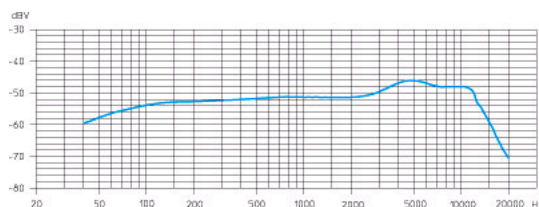

SONTAX

Ljudlösningar för olika behov

Sennheiser EW 135 G2

Trådlös handmikrofon för tal/sång

EW 135 är en rundupptagande handmikrofon av dynamisk typ och passar till Sennheisers EW 100-system G2. Drivs med 1 st 9V-batteri.

Transmission/receiving frequencies	1440
Presets	4
Switching bandwidth	36
Peak deviation	+/- 48 kHz
Companer	HDX
Frequency response	40.....18000 Hz
Operating time (transmitter) >	8 h
Dimensions (Transmitter) d=	50mm, l=225mm
Weight	450 g
Sound pressure level (SPL)	150 dB(SPL) max.
Pick-up pattern cardioid	